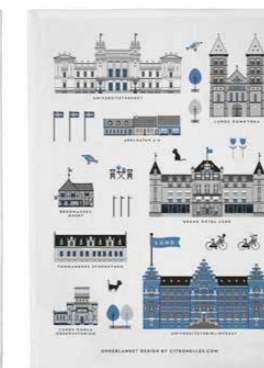

**Fiskelycka**  
Blue, 50x70 cm  
I Love Design  
ILV379

**Fiskelycka**  
Blue, linen, 50x70 cm  
I Love Design  
ILV380

**Domherre**  
50x70 cm, red, linen  
Anneko Design Sweden  
AN310

**Domherre**  
50x70 cm, white  
Anneko Design Sweden  
AN300