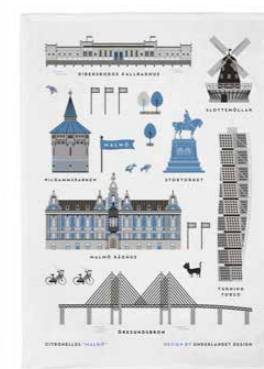

**Stockholm**  
50x70 cm, red  
Underlandet Design  
CA324

**Stockholm**  
50x70 cm, blue  
Underlandet Design  
CA325

**Göteborg**  
50x70 cm, blue  
Underlandet Design  
CA807

**Malmö**  
50x70 cm, blue  
Underlandet Design  
CA204