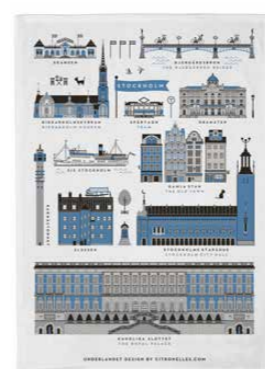

**Stockholm**  
50x70 cm, red  
Underlandet Design  
CA324

**Stockholm**  
50x70 cm, blue  
Underlandet Design  
CA325

**Göteborg**  
50x70 cm, blue  
Underlandet Design  
CA807

**Malmö**  
50x70 cm, blue  
Underlandet Design  
CA204